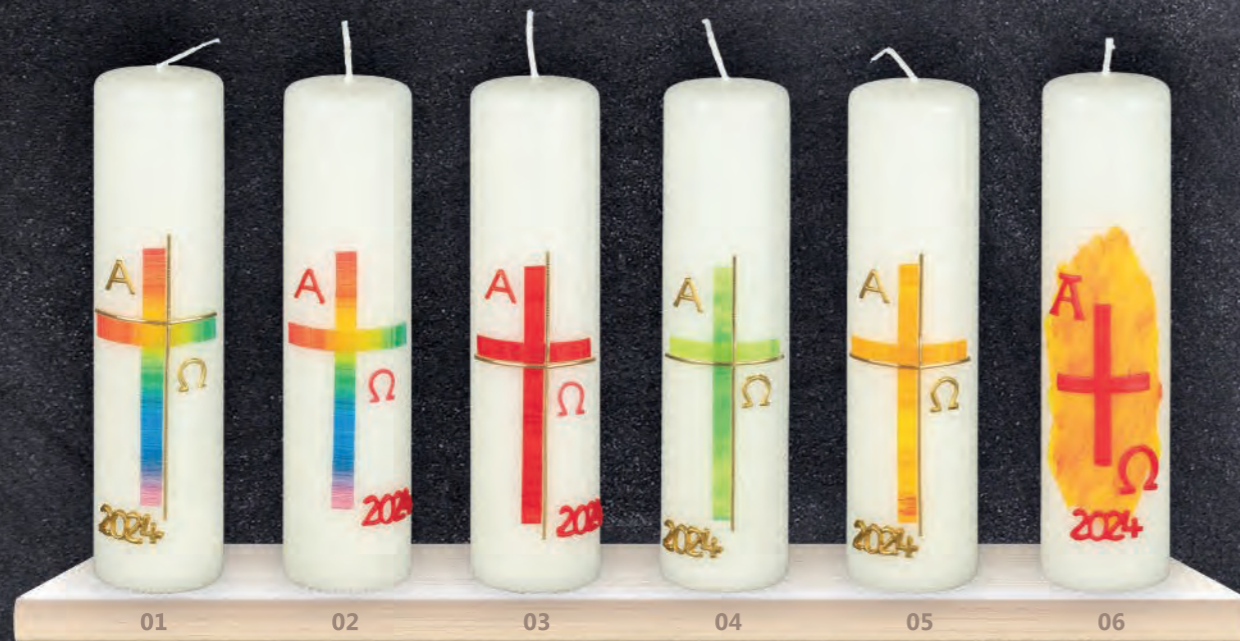

Sie erhalten somit echte Handwerkskunst made in Germany.

MADE IN GERMANY

Osternachtkerzen

- 01** | Artikel: TO60 (Handv. Wachsauflage)
Größe: ca. 20x4 cm
- 02** | Artikel: TO61 (Handv. Wachsauflage)
Größe: ca. 20x4 cm
- 03** | Artikel: MK620
Größe: ca. 20x4 cm
- 04** | Artikel: MK 28
Größe: ca. 20x2,4 cm
- 05** | Artikel: TO31 mit Zahl / ohne Zahl
Größe: ca. 20x2,1 cm
- 06** | Artikel: ST31
Passend für TO31
- 07** | Artikel: B58 (rutschfest)
Passend für 6x5 cm
- 08** | Artikel: B57
Passend für 6x5 cm
- 09** | Artikel: B50 (nicht rutschfest) / B51 (rutschfest)
Passend für 6x5 cm
- 10** | Artikel: B60 (nicht rutschfest) / B61 (rutschfest)
Passend für 6x5 cm
- 11** | Artikel: XG06 - Glas mit Wachs gefüllt
Größe: ca. 6x5 cm
- 12** | Artikel: ST65
Größe: ca. 6x5 cm
- 13** | Artikel: TO54
Größe: ca. 6x5 cm
- 14** | Artikel: TO80
Größe: ca. 6x5 cm
- 15** | Artikel: TO57 mit Zahl
Größe: ca. 6x5 cm
- 16** | Artikel: TO57 ohne Zahl
Größe: ca. 6x5 cm
- 17** | Artikel: TO71
Größe: ca. 6x5 cm
- 18** | Artikel: TO70
Größe: ca. 6x5 cm
- 19** | Artikel: TO72
Größe: ca. 6x5 cm
- 20** | Artikel: TO92
Größe: ca. 6x5 cm
- 21** | Artikel: TO91
Größe: ca. 6x5 cm
- 22** | Artikel: TO81
Größe: ca. 6x5 cm
- 23** | Artikel: TO90
Größe: ca. 6x5 cm

Tischosterkerzen

Handverzierte Wachsauflage

Ihre Osterkerzen erhalten Sie selbstverständlich mit der aktuellen Jahreszahl.

- 01 | Artikel: TO1904
Größe: ca. 20x5 cm
- 02 | Artikel: TO34
Größe: ca. 20x5 cm
- 03 | Artikel: TO40
Größe: ca. 20x5 cm
- 04 | Artikel: TO2201
Größe: ca. 20x5 cm
- 05 | Artikel: TO1301
Größe: ca. 20x5 cm
- 06 | Artikel: TO2204
Größe: ca. 20x5 cm
- 07 | Artikel: TO432
Größe: ca. 20x5 cm
- 08 | Artikel: TO431
Größe: ca. 20x5 cm
- 09 | Artikel: TO1907
Größe: ca. 20x5 cm
- 10 | Artikel: TO1906
Größe: ca. 20x5 cm