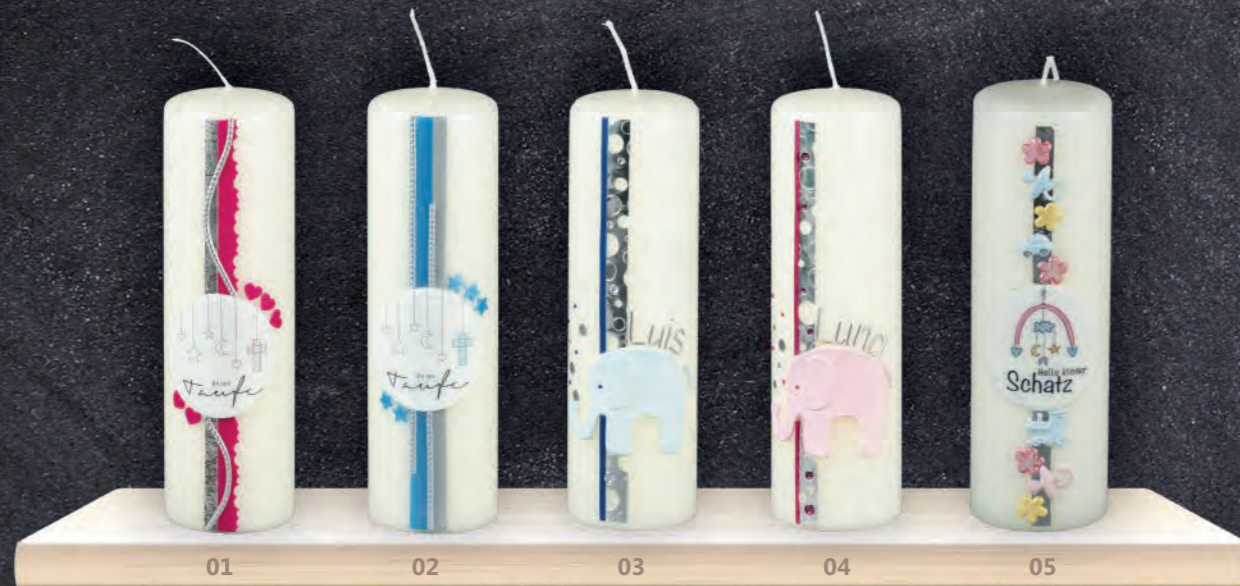

Geschenkerzen

Handverzierte Wachsauflage