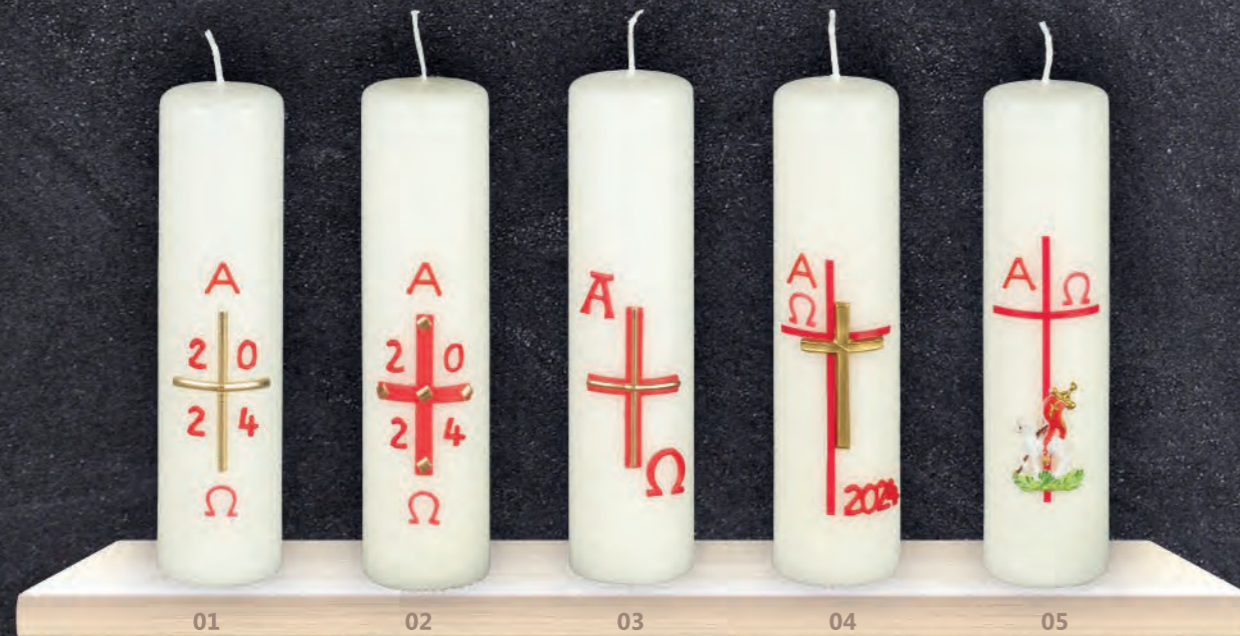

Sie erhalten somit echte Handwerkskunst made in Germany.

MADE IN GERMANY

Osternachtkerzen

- 01** | Artikel: TO60 (Handv. Wachsauflage)
Größe: ca. 20x4 cm
- 02** | Artikel: TO61 (Handv. Wachsauflage)
Größe: ca. 20x4 cm
- 03** | Artikel: MK620
Größe: ca. 20x4 cm
- 04** | Artikel: MK 28
Größe: ca. 20x2,4 cm
- 05** | Artikel: TO31 mit Zahl / ohne Zahl
Größe: ca. 20x2,1 cm
- 06** | Artikel: ST31
Passend für TO31
- 07** | Artikel: B58 (rutschfest)
Passend für 6x5 cm
- 08** | Artikel: B57
Passend für 6x5 cm
- 09** | Artikel: B50 (nicht rutschfest) / B51 (rutschfest)
Passend für 6x5 cm
- 10** | Artikel: B60 (nicht rutschfest) / B61 (rutschfest)
Passend für 6x5 cm
- 11** | Artikel: XG06 - Glas mit Wachs gefüllt
Größe: ca. 6x5 cm
- 12** | Artikel: ST65
Größe: ca. 6x5 cm
- 13** | Artikel: TO54
Größe: ca. 6x5 cm
- 14** | Artikel: TO80
Größe: ca. 6x5 cm
- 15** | Artikel: TO57 mit Zahl
Größe: ca. 6x5 cm
- 16** | Artikel: TO57 ohne Zahl
Größe: ca. 6x5 cm
- 17** | Artikel: TO71
Größe: ca. 6x5 cm
- 18** | Artikel: TO70
Größe: ca. 6x5 cm
- 19** | Artikel: TO72
Größe: ca. 6x5 cm
- 20** | Artikel: TO92
Größe: ca. 6x5 cm
- 21** | Artikel: TO91
Größe: ca. 6x5 cm
- 22** | Artikel: TO81
Größe: ca. 6x5 cm
- 23** | Artikel: TO90
Größe: ca. 6x5 cm

Tischosterkerzen

Handverzierte Wachsauflage

Ihre Osterkerzen erhalten Sie selbstverständlich mit der aktuellen Jahreszahl.

- 01 | Artikel: TO1904
Größe: ca. 20x5 cm
- 02 | Artikel: TO34
Größe: ca. 20x5 cm
- 03 | Artikel: TO40
Größe: ca. 20x5 cm
- 04 | Artikel: TO2201
Größe: ca. 20x5 cm
- 05 | Artikel: TO1301
Größe: ca. 20x5 cm
- 06 | Artikel: TO2204
Größe: ca. 20x5 cm
- 07 | Artikel: TO432
Größe: ca. 20x5 cm
- 08 | Artikel: TO431
Größe: ca. 20x5 cm
- 09 | Artikel: TO1907
Größe: ca. 20x5 cm
- 10 | Artikel: TO1906
Größe: ca. 20x5 cm